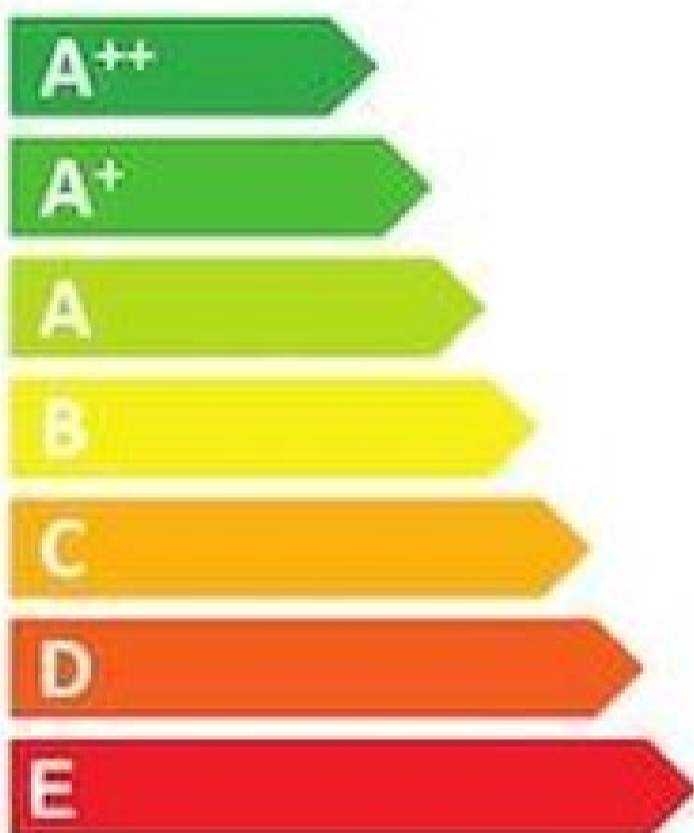

ENERG

енергия · ενεργεια

Y

IJA

IE

IA

SONY®

KD-43XF70xx

ENERGIA · ЕНЕРГИЯ
ΕΝΕΡΓΕΙΑ · ENERGIJA
ENERGY · ENERGIE
ENERGI

64
Watt

93
kWh/annum

108
cm

43
inch

2010/1062 - 2017